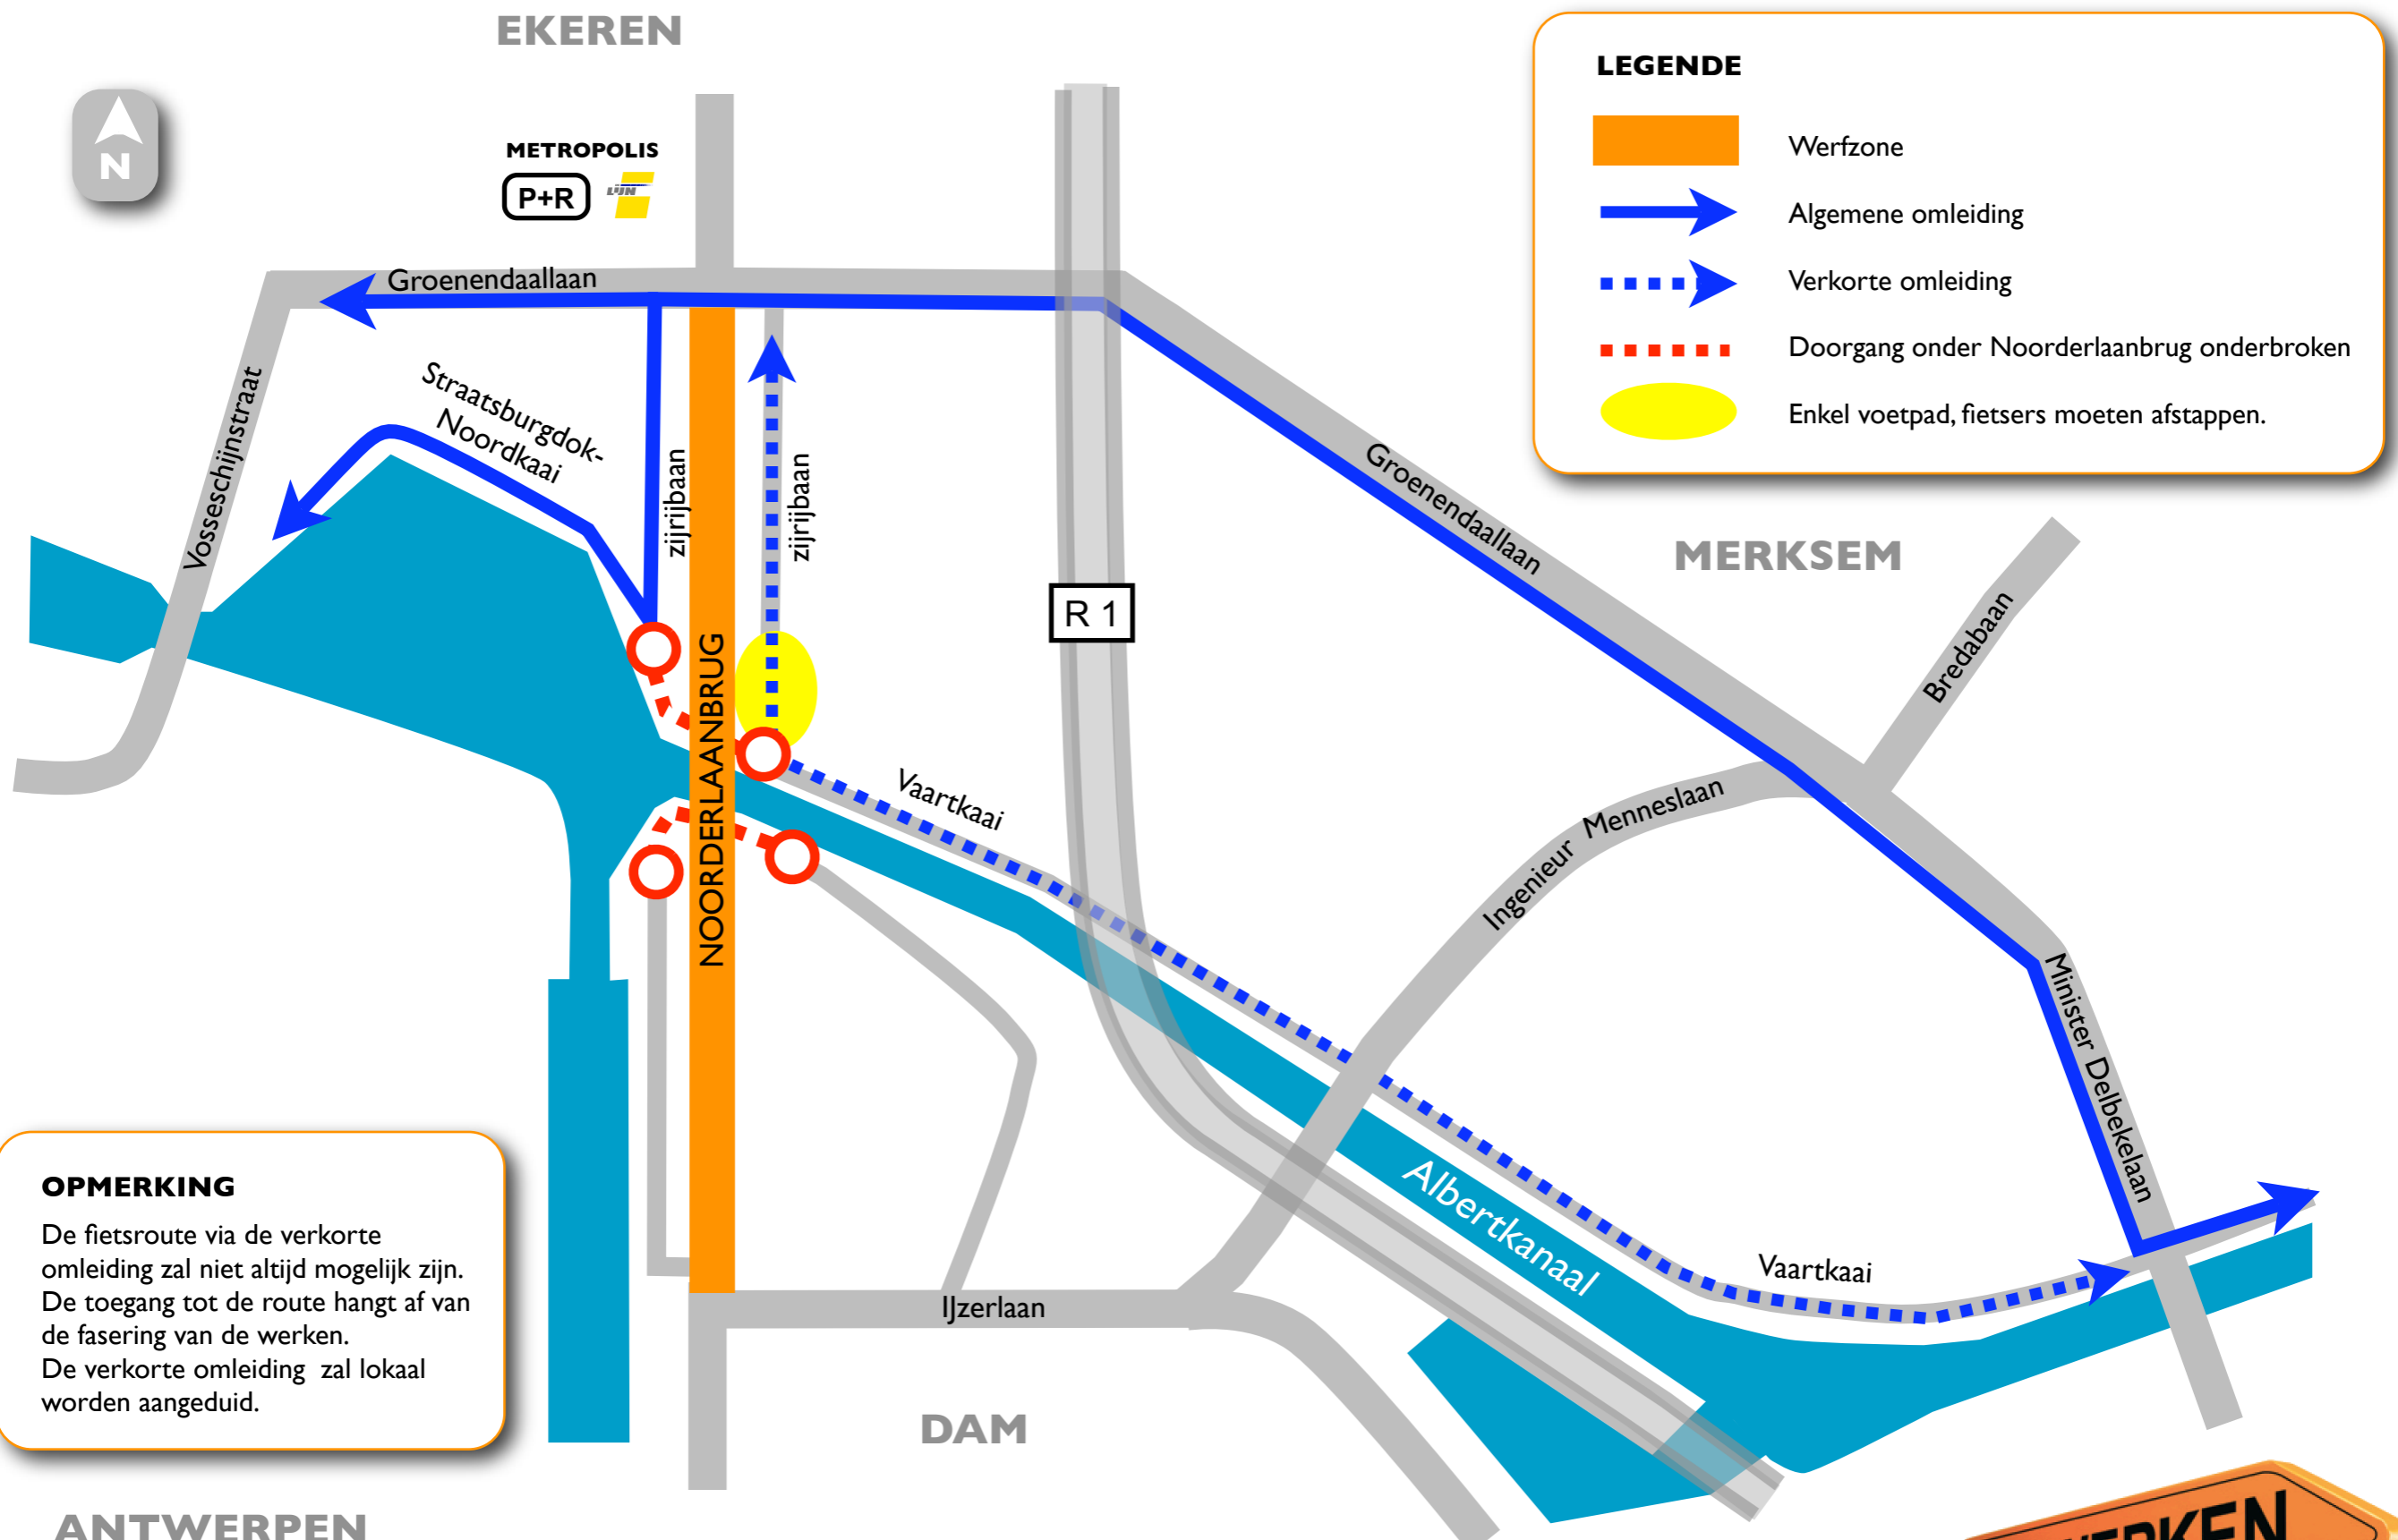

Afsluiting Vaartkaai - omleiding fietsers (vanaf 2 juni)

Dit is een schematische voorstelling van de situatie, geen exacte weergave.